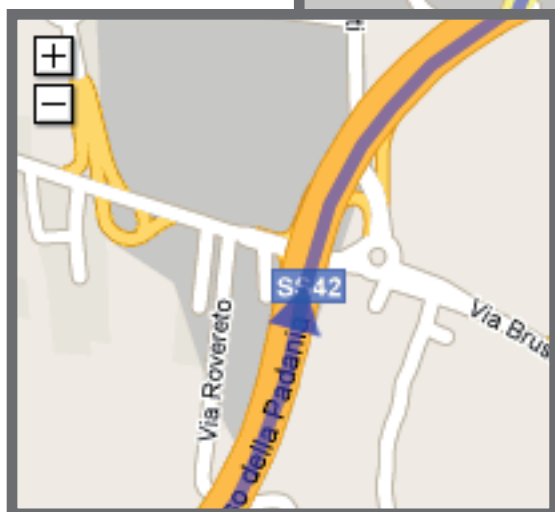

1

2

3

4

5

7

6

**Inizia da:** Bergamo BG Italia

1. Procedi in direzione sudest da Piazza Giacomo Matteotti verso Largo Maestro Gian Andrea Gavazzeni
2. Continua su Viale Papa Giovanni XXIII
3. Svoltata a destra in Via Pietro Paleocapa
4. Continua su Via San Giorgio
5. Svoltata a sinistra in Via Autostrada
6. Alla rotonda prendi la 4a uscita e imbocca lo svincolo SS671 per SS42/Lovere/SS498/Cremona/SS573/Brescia/SS591/Crema/Piacenza
7. Entra in SS671
8. Continua su SS42 (indicazioni per Lovere/Albano Sant'Alessandro) Attraversa 2 rotonde
9. Svoltata a sinistra in Via Nazionale