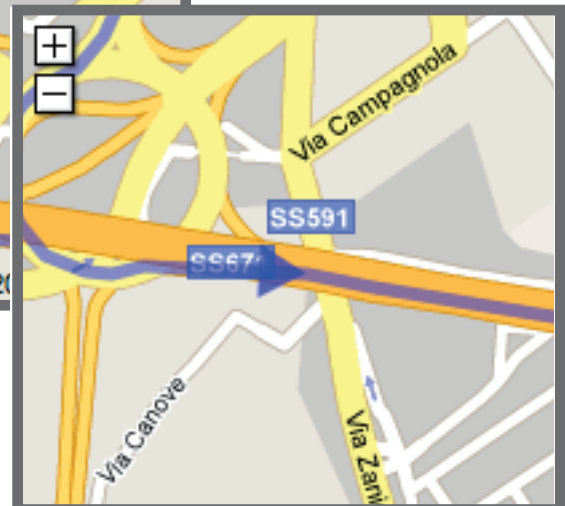

1

2

3

4

5

7

6

**Inizia da:** Bergamo BG Italia

1. Procedi in direzione sudest da Piazza Giacomo Matteotti verso Largo Maestro Gian Andrea Gavazzeni
2. Continua su Viale Papa Giovanni XXIII
3. Svoltata a destra in Via Pietro Paleocapa
4. Continua su Via San Giorgio
5. Svoltata a sinistra in Via Autostrada
6. Alla rotonda prendi la 4a uscita e imbocca lo svincolo SS671 per SS42/Lovere/SS498/Cremona/SS573/Brescia/SS591/Crema/Piacenza
7. Entra in SS671
8. Continua su SS42 (indicazioni per Lovere/Albano Sant'Alessandro) Attraversa 2 rotonde
9. Svoltata a sinistra in Via Nazionale