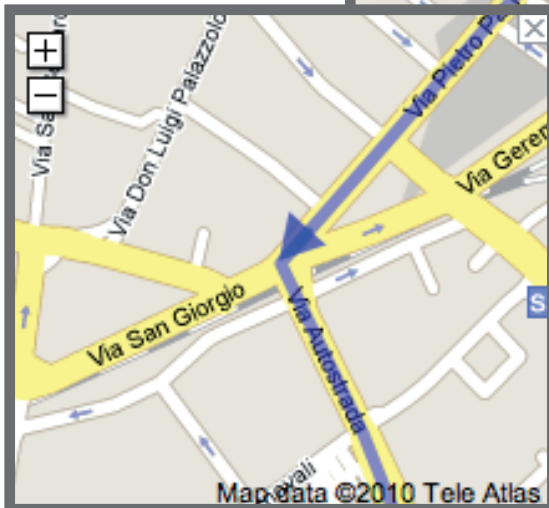

1

2

3

4

5

7

6

**Inizia da:** Bergamo BG Italia

1. Procedi in direzione sudest da Piazza Giacomo Matteotti verso Largo Maestro Gian Andrea Gavazzeni
2. Continua su Viale Papa Giovanni XXIII
3. Svoltata a destra in Via Pietro Paleocapa
4. Continua su Via San Giorgio
5. Svoltata a sinistra in Via Autostrada
6. Alla rotonda prendi la 4a uscita e imbocca lo svincolo SS671 per SS42/Lovere/SS498/Cremona/SS573/Brescia/SS591/Crema/Piacenza
7. Entra in SS671
8. Continua su SS42 (indicazioni per Lovere/Albano Sant'Alessandro) Attraversa 2 rotonde
9. Svoltata a sinistra in Via Nazionale