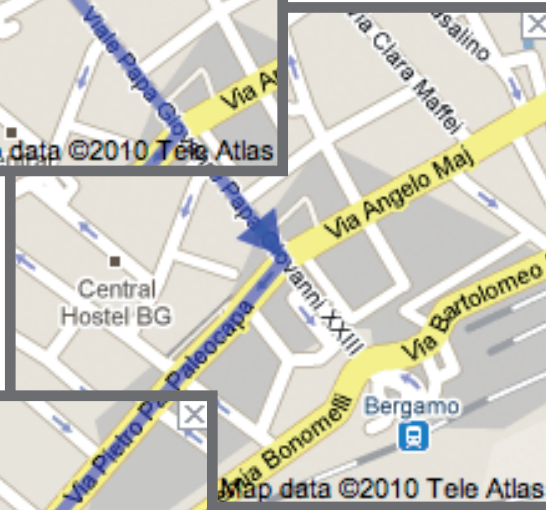

1

2

3

4

5

7

6

**Inizia da:** Bergamo BG Italia

1. Procedi in direzione sudest da Piazza Giacomo Matteotti verso Largo Maestro Gian Andrea Gavazzeni
2. Continua su Viale Papa Giovanni XXIII
3. Svoltata a destra in Via Pietro Paleocapa
4. Continua su Via San Giorgio
5. Svoltata a sinistra in Via Autostrada
6. Alla rotonda prendi la 4a uscita e imbocca lo svincolo SS671 per SS42/Lovere/SS498/Cremona/SS573/Brescia/SS591/Crema/Piacenza
7. Entra in SS671
8. Continua su SS42 (indicazioni per Lovere/Albano Sant'Alessandro) Attraversa 2 rotonde
9. Svoltata a sinistra in Via Nazionale