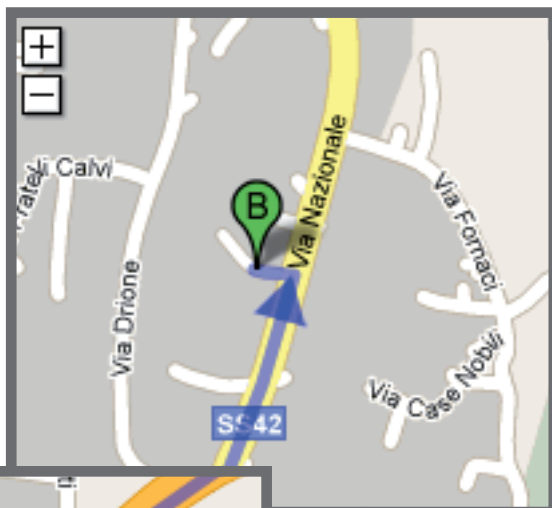

1

2

3

4

5

7

6

**Inizia da:** Bergamo BG Italia

1. Procedi in direzione sudest da Piazza Giacomo Matteotti verso Largo Maestro Gian Andrea Gavazzeni
2. Continua su Viale Papa Giovanni XXIII
3. Svoltata a destra in Via Pietro Paleocapa
4. Continua su Via San Giorgio
5. Svoltata a sinistra in Via Autostrada
6. Alla rotonda prendi la 4a uscita e imbocca lo svincolo SS671 per SS42/Lovere/SS498/Cremona/SS573/Brescia/SS591/Crema/Piacenza
7. Entra in SS671
8. Continua su SS42 (indicazioni per Lovere/Albano Sant'Alessandro) Attraversa 2 rotonde
9. Svoltata a sinistra in Via Nazionale